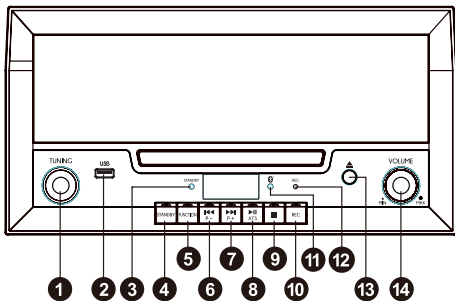

MUSE

MT-120 MB

MIKROSYSTÉM S GRAMOFÓNOM

MIKROSYSTÉM S GRAMOFÓNOM

SK Návod na obsluhu

CZ Návod k obsluze

Pred použitím zariadenia si pozorne prečítajte návod na obsluhu.

Obsah je uzamčen