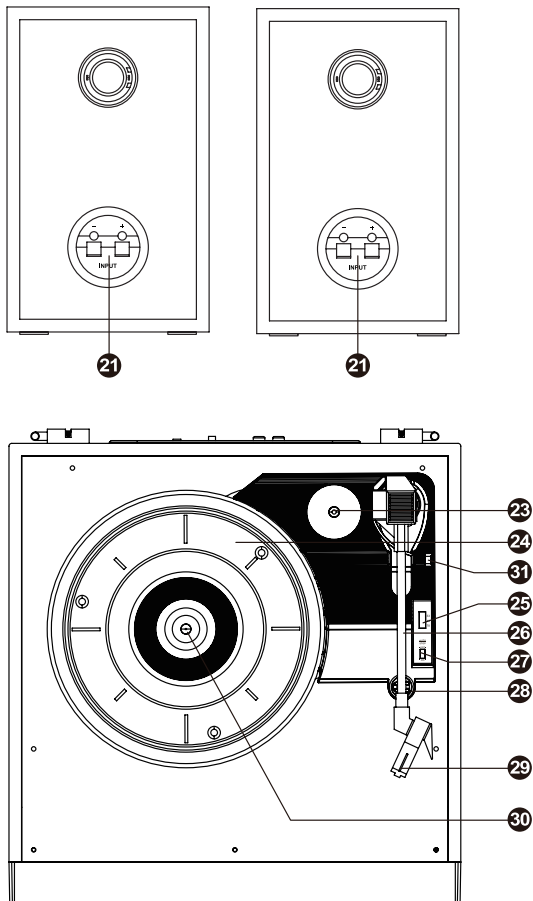

MUSE

MT-120 MB

MIKROSYSTÉM S GRAMOFÓNOM

MIKROSYSTÉM S GRAMOFÓNOM

SK Návod na obsluhu

CZ Návod k obsluze

Pred použitím zariadenia si pozorne prečítajte návod na obsluhu.

Obsah je uzamčen