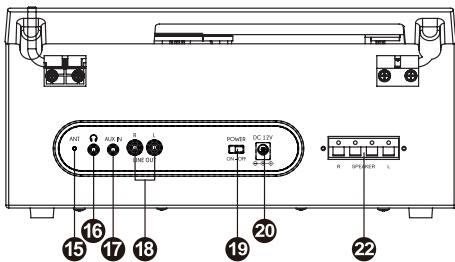

MUSE

MT-120 MB

MIKROSYSTÉM S GRAMOFÓNOM

MIKROSYSTÉM S GRAMOFÓNOM

SK Návod na obsluhu

CZ Návod k obsluze

Pred použitím zariadenia si pozorne prečítajte návod na obsluhu.

Obsah je uzamčen