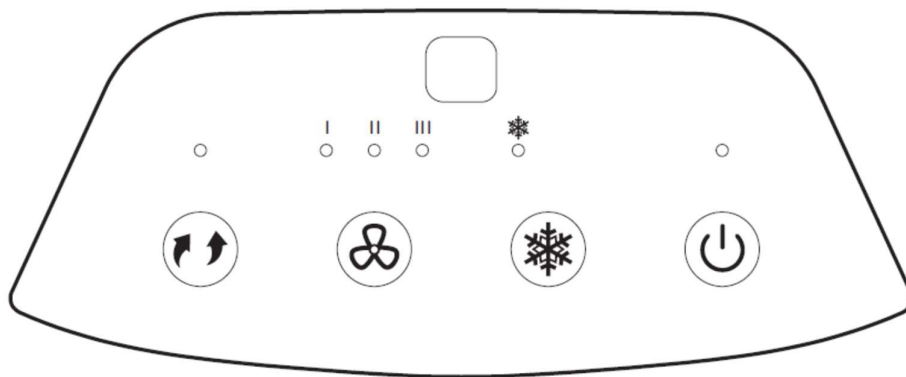

www.honeywellaircoolers.com
info@honeywellaircoolers.com

POPIS PŘÍSTROJE

- 1) Ovládací panel
- 2) Přední mřížka
- 3) Ukazatel hladiny vody
- 4) Kolečka
- 5) Rukojeť
- 6) Zadní mřížka
- 7) Honeycomb chladící médium
- 8) Zásobník na vodu
- 9) Napájecí kabel a konektor
- 10) Vypouštěcí šroub

POUŽITÍ A OBSLUHA PŘÍSTROJE OVLÁDÁČÍ PANEL

Ikony na ovládacím panelu

● Power Off

I = Low

↶ ↷ Swing

II = Medium

❄ Cool

III = High