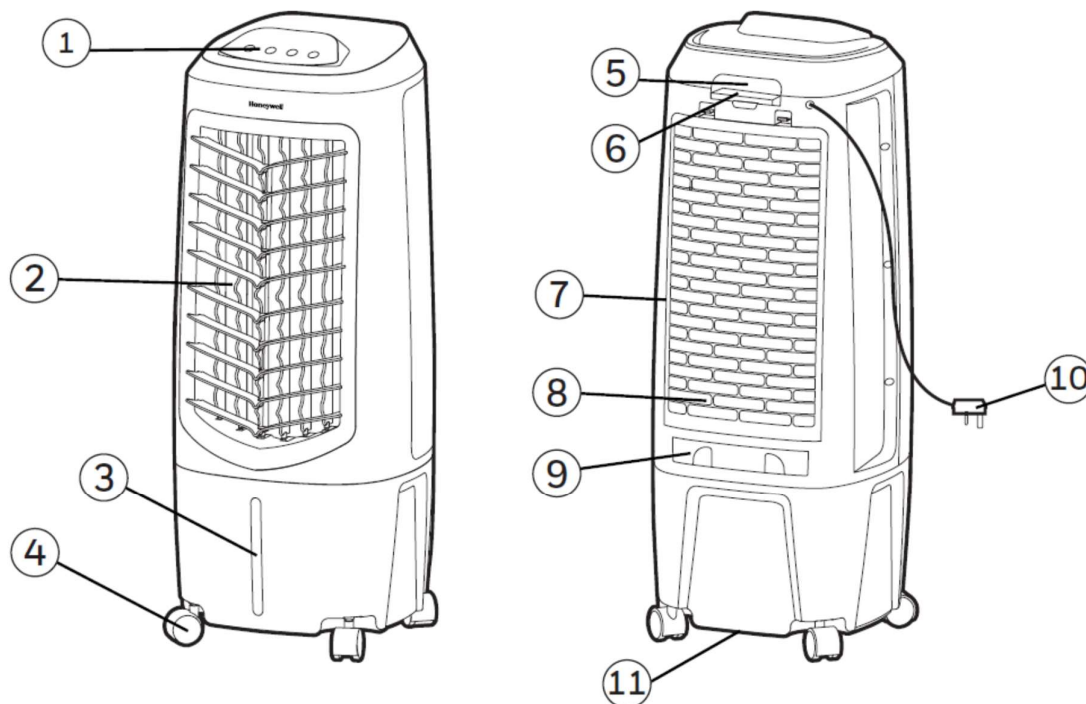

www.honeywellaircoolers.com
info@honeywellaircoolers.com

POPIS PŘÍSTROJE

- 1) Ovládací panel
- 2) Přední mřížka
- 3) Ukazatel hladiny vody
- 4) Kolečka
- 5) Rukojeť
- 6) Zadní mřížka
- 7) Honeycomb chladící médium
- 8) Zásobník na vodu
- 9) Napájecí kabel a konektor
- 10) Vypouštěcí šroub

POUŽITÍ A OBSLUHA PŘÍSTROJE OVLÁDÁČÍ PANEL

Ikony na ovládacím panelu

● Power Off

I = Low

↶ ↷ Swing

II = Medium

❄ Cool

III = High