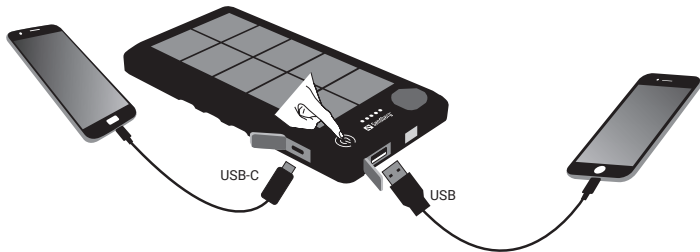

S Sandberg®
ACTIVE 

Outdoor Solar Powerbank 10000

Quick guide

420-53

www.sandberg.world

Charge Powerbank

Battery mAh	Battery Watt-hours	Solar panel Watt	Charging time by sun	Charging time by USB 1A	Charging time by USB 2.4A	Charging time by USB C 18W
10000	37 Wh	1.5W	30 hours	8 hours	3 hours	2 hours

Charge devices

Flash light

1. Press and hold to turn on

2. Press to turn off

Obsah je uzamčen

Dokončete, prosím, proces objednávky.

Následně budete mít přístup k celému dokumentu.

Proč je dokument uzamčen? Nahněvat Vás rozhodně nechceme. Jsou k tomu dva hlavní důvody: