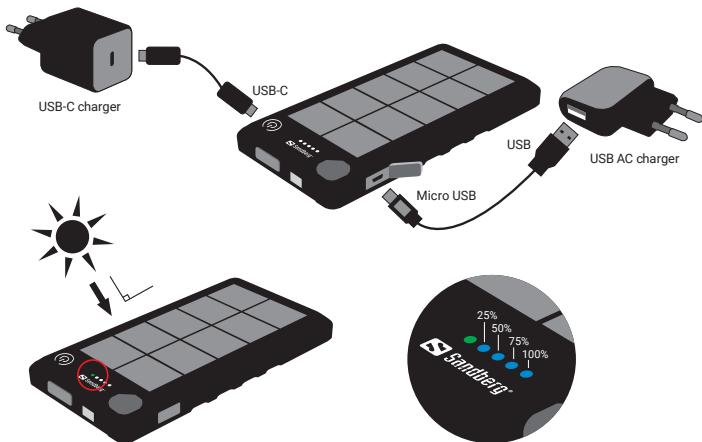

S Sandberg®
ACTIVE 

Outdoor Solar Powerbank 10000

Quick guide

420-53

www.sandberg.world

Charge Powerbank

Battery mAh	Battery Watt-hours	Solar panel Watt	Charging time by sun	Charging time by USB 1A	Charging time by USB 2.4A	Charging time by USB C 18W
10000	37 Wh	1.5W	30 hours	8 hours	3 hours	2 hours

Charge devices

Flash light

1. Press and hold to turn on

2. Press to turn off

Obsah je uzamčen

Dokončete, prosím, proces objednávky.

Následně budete mít přístup k celému dokumentu.

Proč je dokument uzamčen? Nahněvat Vás rozhodně nechceme. Jsou k tomu dva hlavní důvody: