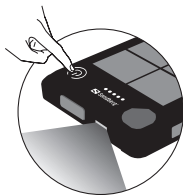

S Sandberg®
ACTIVE 

Outdoor Solar Powerbank 10000

Quick guide

420-53

www.sandberg.world

Charge Powerbank

Battery mAh	Battery Watt-hours	Solar panel Watt	Charging time by sun	Charging time by USB 1A	Charging time by USB 2.4A	Charging time by USB C 18W
10000	37 Wh	1.5W	30 hours	8 hours	3 hours	2 hours

Charge devices

Flash light

1. Press and hold to turn on

2. Press to turn off

Obsah je uzamčen

Dokončete, prosím, proces objednávky.

Následně budete mít přístup k celému dokumentu.

Proč je dokument uzamčen? Nahněvat Vás rozhodně nechceme. Jsou k tomu dva hlavní důvody: