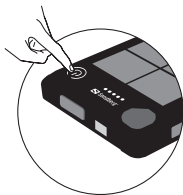

S Sandberg®
ACTIVE 

Outdoor Solar Powerbank 10000

Quick guide

420-53

www.sandberg.world

Charge Powerbank

Battery mAh	Battery Watt-hours	Solar panel Watt	Charging time by sun	Charging time by USB 1A	Charging time by USB 2.4A	Charging time by USB C 18W
10000	37 Wh	1.5W	30 hours	8 hours	3 hours	2 hours

Charge devices

Flash light

1. Press and hold to turn on

2. Press to turn off

Obsah je uzamčen

Dokončete, prosím, proces objednávky.

Následně budete mít přístup k celému dokumentu.

Proč je dokument uzamčen? Nahněvat Vás rozhodně nechceme. Jsou k tomu dva hlavní důvody: