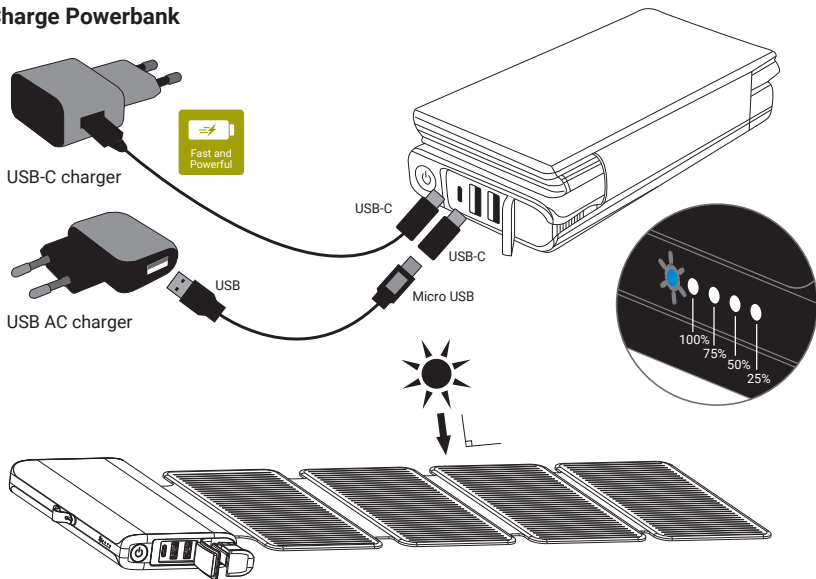

S Sandberg®
ACTIVE 

Solar 4-Panel Powerbank 25000

Quick guide

420-56

www.sandberg.world

Charge Powerbank

Battery mAh	Battery Watt-hours	Solar panel Watt	Charging time by sun	Charging time by USB 1A	Charging time by USB 2.4A	Charging time by USB C 18W
25000	92.5 Wh	8W	14 hours	21 hours	8 hours	6 hours

Charge devices

Charge one smartphone and one tablet or two smartphones.

Obsah je uzamčen

Dokončete, prosím, proces objednávky.

Následně budete mít přístup k celému dokumentu.

Proč je dokument uzamčen? Nahněvat Vás rozhodně nechceme. Jsou k tomu dva hlavní důvody: