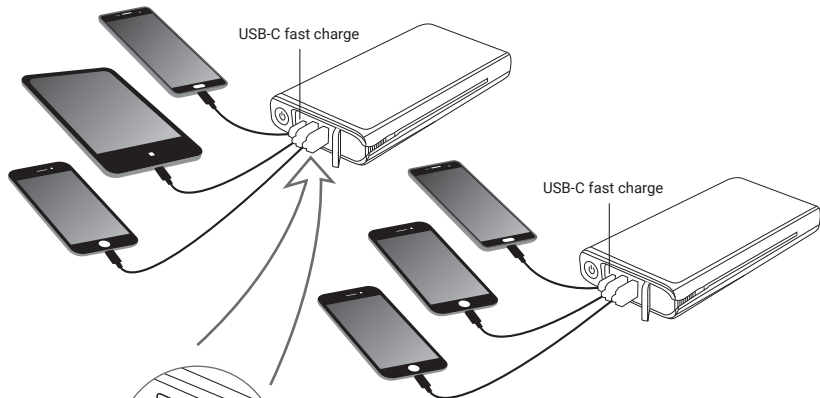

S Sandberg®
ACTIVE 

Solar 4-Panel Powerbank 25000

Quick guide

420-56

www.sandberg.world

Charge Powerbank

Battery mAh	Battery Watt-hours	Solar panel Watt	Charging time by sun	Charging time by USB 1A	Charging time by USB 2.4A	Charging time by USB C 18W
25000	92.5 Wh	8W	14 hours	21 hours	8 hours	6 hours

Charge devices

Charge one smartphone and one tablet or two smartphones.

Obsah je uzamčen

Dokončete, prosím, proces objednávky.

Následně budete mít přístup k celému dokumentu.

Proč je dokument uzamčen? Nahněvat Vás rozhodně nechceme. Jsou k tomu dva hlavní důvody: