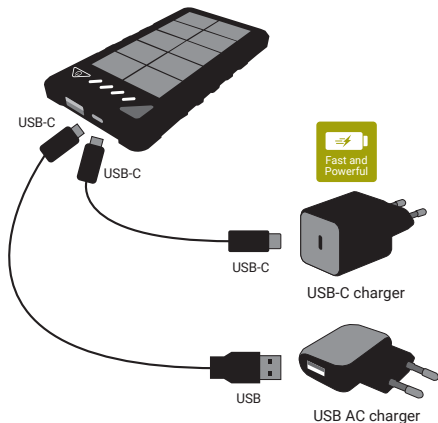

S Sandberg®
ACTIVE 

Outdoor Solar Powerbank 16000

Quick guide

420-35

Double
Quality
Tested

www.sandberg.world

Charge Powerbank

Battery mAh	Battery Watt-hours	Solar panel Watt	Charging time by sun	Charging time by USB 1A	Charging time by USB 2.4A	Charging time by USB C 18W
16000	59.2 Wh	1.4W	51 hours	13 hours	5 hours	4 hours

Charge devices

Charge one smartphone and one tablet or two smartphones by USB-A.

Or charge one smartphone or one tablet by USB-C.

Flashlight procedure

Press once to 100% brightness

Press again to 25% brightness

Press once again to strobe

Press once to turn off LED light

Hold about 3 seconds for SOS

Obsah je uzamčen

Dokončete, prosím, proces objednávky.

Následně budete mít přístup k celému dokumentu.

Proč je dokument uzamčen? Nahněvat Vás rozhodně nechceme. Jsou k tomu dva hlavní důvody: