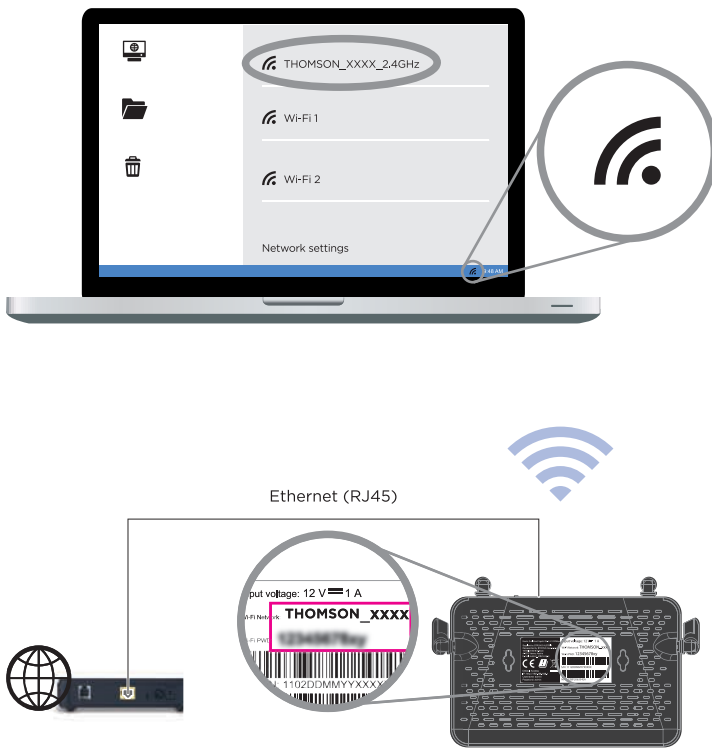

3 a)

3 b)

THWR1200  
**Dual band gigabit Wi-Fi 5**  
ROUTER 1200 MBPS

Installation Instructions  
Installationsanleitung  
Instructions d'installation  
Istruzioni per l'installazione  
Instrucciones de instalación  
Instruções de instalação  
Installatie instructies  
Installationsvejledning  
Installasjonsinstruksjon  
Installationsanvisning  
Telepitési Utasítás