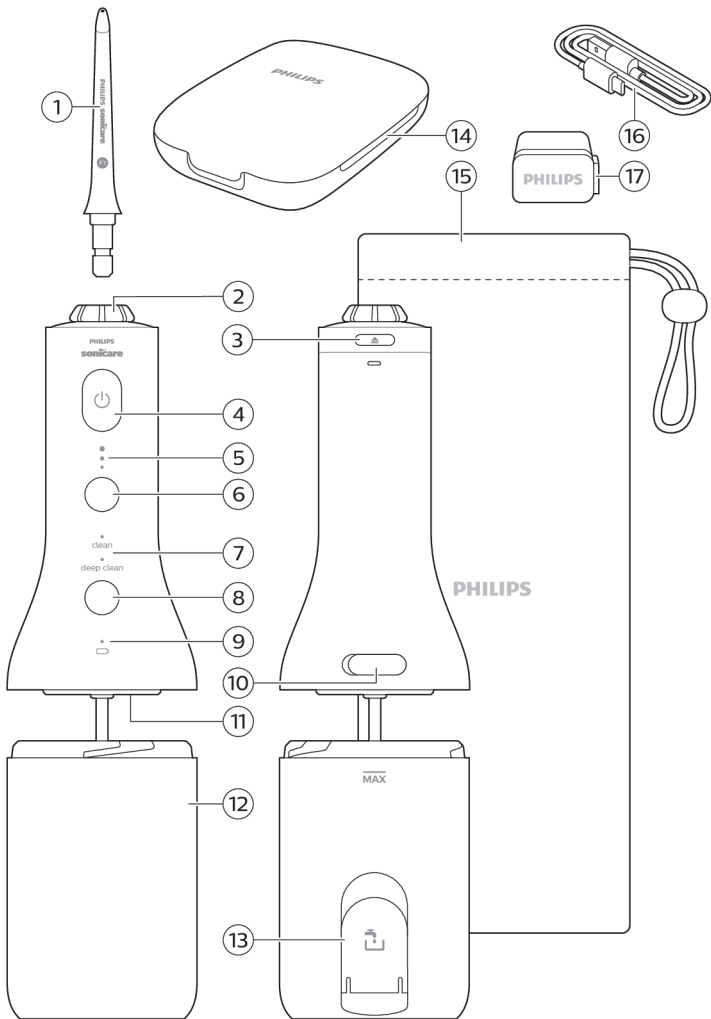

PHILIPS

sonicare

Cordless
Power Flosser
3000 Series
2000 Series

Obsah je uzamčen

Dokončete, prosím, proces objednávky.

Následně budete mít přístup k celému dokumentu.

Proč je dokument uzamčen? Nahněvat Vás rozhodně nechceme. Jsou k tomu dva hlavní důvody: