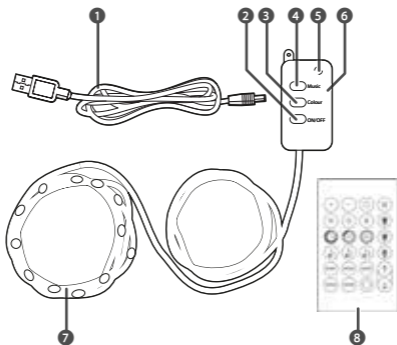

SK

Rýchly návod

66

CS

Rychlý návod

70

RO

Ghid rapid de inițiere

74

EST

Lühijuhend

79

A