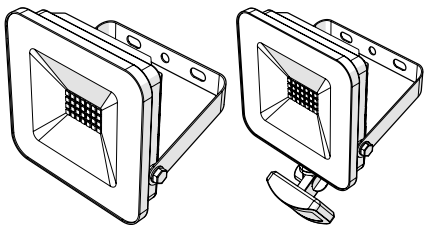

nedis

Smart WiFi Floodlight (with Sensor)

For outdoor use (IP65 / IP44)

WIFILOFC20FBK

WIFILOFS20FBK

ned.is/wifilofc20fbk
ned.is/wifilofs20fbk

EN	Quick start guide	4
DE	Kurzanleitung	7
FR	Guide de démarrage rapide	12
NL	Snelstartgids	16
IT	Guida rapida all'avvio	20
ES	Guía de inicio rápido	24
PT	Guia de iniciação rápida	28
SV	Snabbstartsguide	32
FI	Pika-aloitusopas	36
NO	Hurtigguide	40
DA	Vejledning til hurtig start	43
HU	Gyors beüzemelési útmutató	47
PL	Przewodnik Szybki start	51
EL	Οδηγός γρήγορης εκκίνησης	55
SK	Rýchly návod	59
CS	Rychlý návod	63
RO	Ghid rapid de inițiere	67