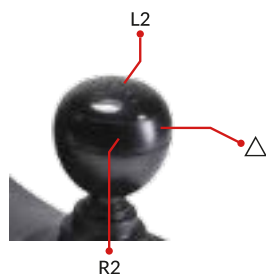

RACING PRO

GS 750

SUPERDRIVE

Ovládací prvky

Volant

Přepínač citlivosti

Pravé řazení

Levé řazení

USB port

Port pro pedály

Levý pedál

Pravý pedál

Tabulka ovládacích prvků

Typ	PS4	XBOX SERIES X S I XBOX ONE / PC (X-Input)	PC (Direct Input)
1	□	X	1
2	X	A	2
3	O	B	3
4	A	Y	4
Akce	R1 L1 R2 R L2 R3 L3	RB LB RT LT Pravá páčka Levá páčka	6 5 8 7 12 11
D-Pad	nahoru dolů levá pravá	nahoru dolů levá pravá	nahoru dolů levá pravá
Funkce	OPTIONS SHARE	MENU VIEW	10 9
Levá páčka	L1	LB	7
Pravá páčka	R1	RB	8
Levý pedál	L2	LT	Y axis - Y axis +
Pravý pedál	R2	RT	
Mód	HOME	XBOX button	13
Řadící páka -	L1	LB	7
Řadící páka +	R1	RB	8
Řadící páka R	A	Y	4