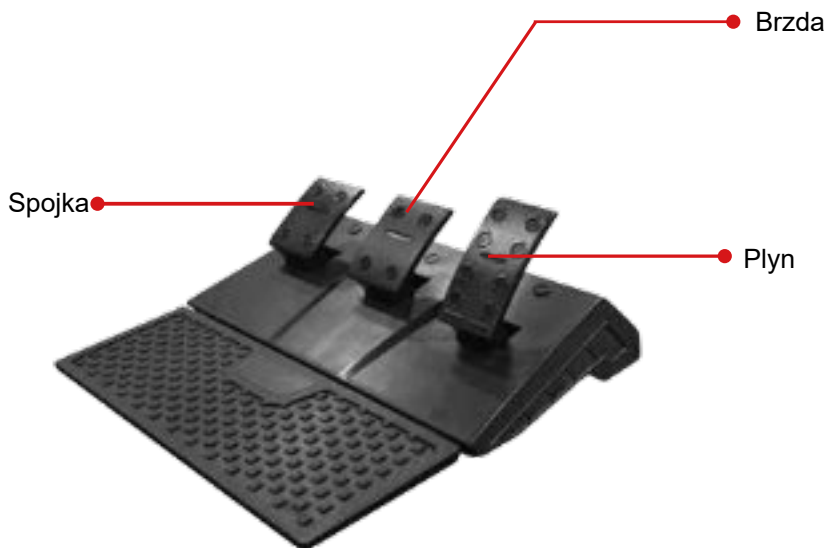

DRIVE *PRO SPORT*

GS 850-X

SUPERDRIVE

WWW.SUPERDRIVE-GAMING.COM

Ovládací prvky

Volant

Pravé a levé
řazení

USB port pro originální ovladač

Port pro headset

Port pro pedály

Port pro řazení

Obsah je uzamčen

Dokončete, prosím, proces objednávky.

Následně budete mít přístup k celému dokumentu.

Proč je dokument uzamčen? Nahněvat Vás rozhodně nechceme. Jsou k tomu dva hlavní důvody: