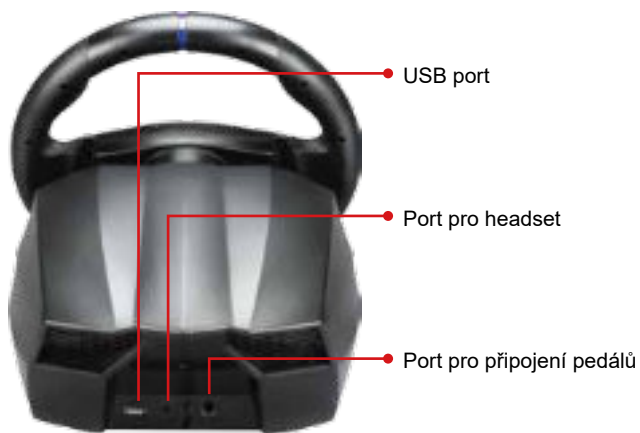

DRIVE PRO SPORT

SV 750

SUPERDRIVE

WWW.SUPERDRIVE-GAMING.COM

Ovládací prvky

Tabulka ovládacích prvků

	PS4	XBOX ONE / PC (X-Input)	PS3	PC (č. tlačítka)
Tlačítka akce	×	A	×	2
	○	B	○	3
	□	X	□	1
	△	Y	△	4
	R1	RB	R1	6
	L1	LB	L1	5
	R2	RT	R2	8
	L2	LT	L2	7
	R3	SR	R3	12
L3	SL	L3	11	
D-Pad	nahoru dolů vlevo vpravo	nahoru dolů vlevo vpravo	nahoru dolů vlevo vpravo	nahoru dolů vlevo vpravo
Funkce	OPTIONS	Menu	START	10
	SHARE	View	SELECT	9
Levá páčka	L1	LB	L2	7
Pravá páčka	R1	RB	R2	8
Levý pedál	L2	LT	□	1
Pravý pedál	R2	RT	×	2
Řadící páka	L1	LB	L2	7
Radiaca páka	R1	RB	R2	8
Mód	HOME	XBOX button	HOME	13