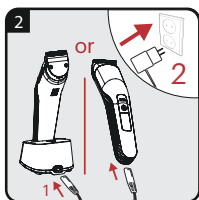

# GRUNDIG

**Multifunkčná súprava na zastrihávanie s  
nabíjacou stanicou**  
**Multifunkční sada pro zastřihování s nabíjecí  
stancí**

Návod na obsluhu  
Návod k obsluze

MGK 9030

SK - CZ

01M-GMS3510-2421-01