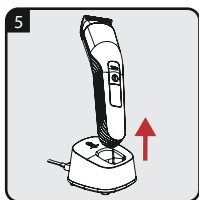

# GRUNDIG

**Multifunkčná súprava na zastrihávanie s  
nabíjacou stanicou**  
**Multifunkční sada pro zastřihování s nabíjecí  
stancí**

Návod na obsluhu  
Návod k obsluze

MGK 9030

SK - CZ

01M-GMS3510-2421-01