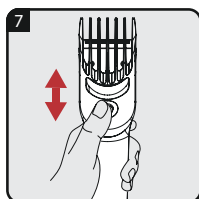

# GRUNDIG

**Multifunkčná súprava na zastrihávanie s  
nabíjacou stanicou**  
**Multifunkční sada pro zastřihování s nabíjecí  
stancí**

Návod na obsluhu  
Návod k obsluze

MGK 9030

SK - CZ

01M-GMS3510-2421-01