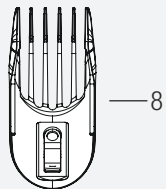

# GRUNDIG

**Multifunkčná súprava na zastrihávanie s  
nabíjacou stanicou**  
**Multifunkční sada pro zastřihování s nabíjecí  
stancí**

Návod na obsluhu  
Návod k obsluze

MGK 9030

SK - CZ

01M-GMS3510-2421-01