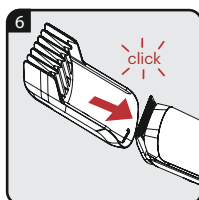

# GRUNDIG

**Multifunkčná súprava na zastrihávanie s  
nabíjacou stanicou**  
**Multifunkční sada pro zastřihování s nabíjecí  
stancí**

Návod na obsluhu  
Návod k obsluze

MGK 9030

SK - CZ

01M-GMS3510-2421-01