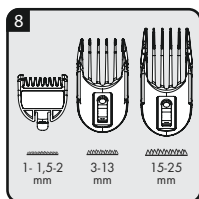

# GRUNDIG

**Multifunkčná súprava na zastrihávanie s  
nabíjacou stanicou**  
**Multifunkční sada pro zastřihování s nabíjecí  
stancí**

Návod na obsluhu  
Návod k obsluze

MGK 9030

SK - CZ

01M-GMS3510-2421-01