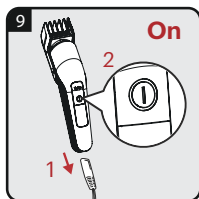

# GRUNDIG

**Multifunkčná súprava na zastrihávanie s  
nabíjacou stanicou**  
**Multifunkční sada pro zastřihování s nabíjecí  
stancí**

Návod na obsluhu  
Návod k obsluze

MGK 9030

SK - CZ

01M-GMS3510-2421-01