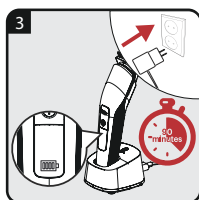

# GRUNDIG

**Multifunkčná súprava na zastrihávanie s  
nabíjacou stanicou**  
**Multifunkční sada pro zastřihování s nabíjecí  
stancí**

Návod na obsluhu  
Návod k obsluze

MGK 9030

SK - CZ

01M-GMS3510-2421-01