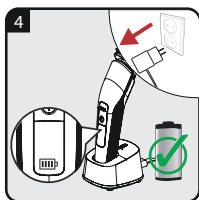

# GRUNDIG

**Multifunkčná súprava na zastrihávanie s  
nabíjacou stanicou**  
**Multifunkční sada pro zastřihování s nabíjecí  
stancí**

Návod na obsluhu  
Návod k obsluze

MGK 9030

SK - CZ

01M-GMS3510-2421-01