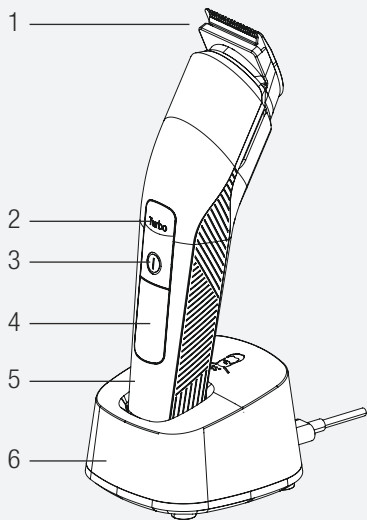

# GRUNDIG

**Multifunkčná súprava na zastrihávanie s  
nabíjacou stanicou**  
**Multifunkční sada pro zastřihování s nabíjecí  
stancí**

Návod na obsluhu  
Návod k obsluze

MGK 9030

SK - CZ

01M-GMS3510-2421-01