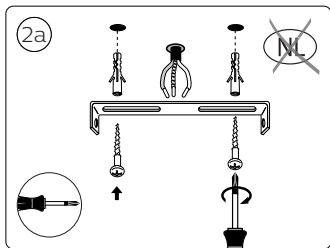

PHILIPS

hue personal
wireless
lighting

Being

HUE serial number

User manual
Benutzerhandbuch
Notice d'emploi
Manual de usuario
Manual do usuário
Manuale d'uso

Incl.

1 x CR2032 +

Excl.