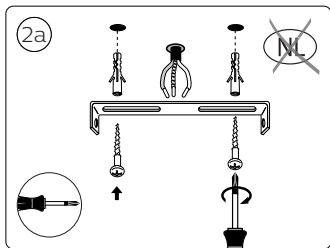

**PHILIPS**

**hue** personal  
wireless  
lighting

**Being**

HUE serial number

User manual  
Benutzerhandbuch  
Notice d'emploi  
Manual de usuario  
Manual do usuário  
Manuale d'uso

Incl.

1 x CR2032 +

Excl.