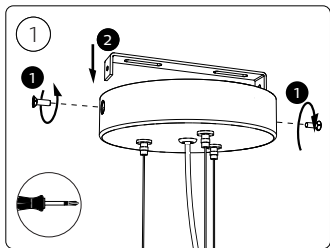

**PHILIPS**

**hue** personal  
wireless  
lighting

**Being**

HUE serial number

User manual  
Benutzerhandbuch  
Notice d'emploi  
Manual de usuario  
Manual do usuário  
Manuale d'uso

Incl.

1 x CR2032 +

Excl.