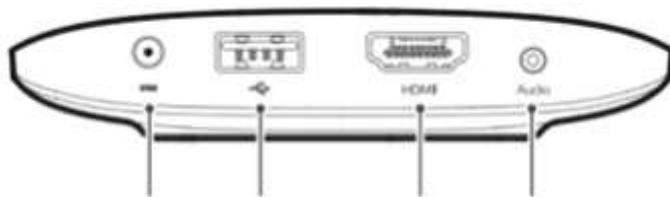

Obsah balení

Mi Box

Hlasový ovladač

Napájecí adaptér

HDMI kabel

Instalace

Napájecí adaptér
100-240 VAC /
50-60Hz

HDMI kabel
Připojte HDMI
kabel k TV